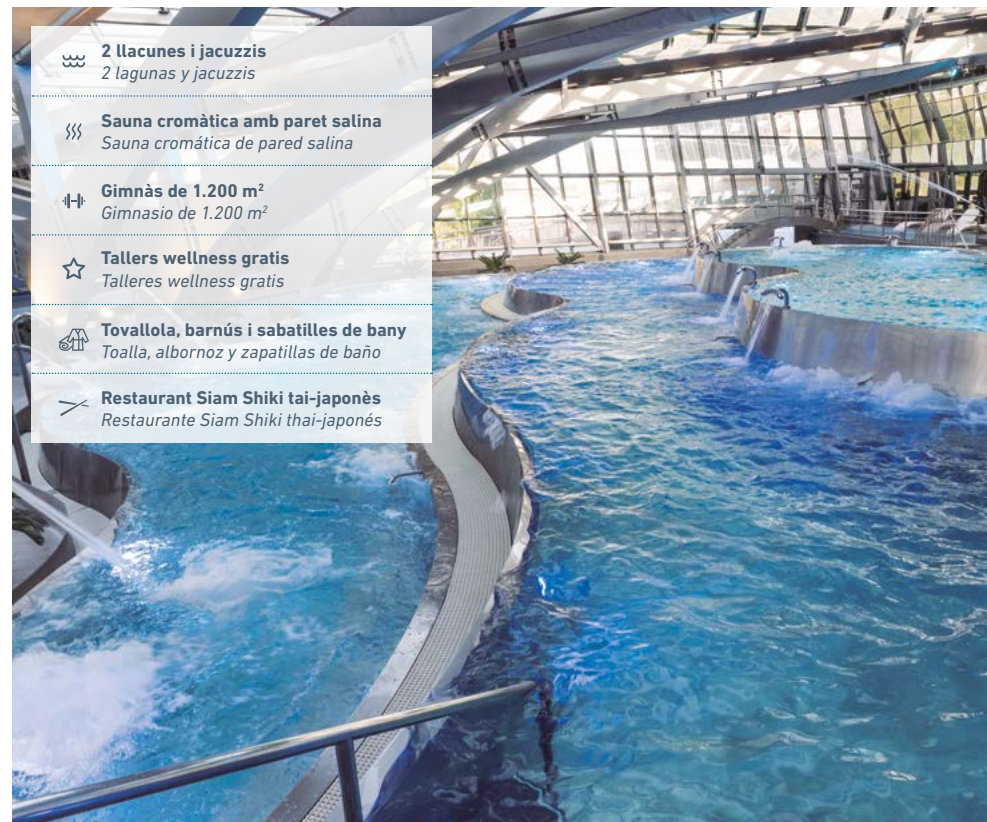

- 2 llacunes i jacuzzis
  2 lagunas y jacuzzis
- Sauna cromàtica amb paret salina
  Sauna cromática de pared salina
- Gimnàs de 1.200 m²
  Gimnasio de 1.200 m²
- Tallers wellness gratis
  Talleres wellness gratis
- Tovallola, barnús i sabatilles de bany
  Toalla, albornoz y zapatillas de baño
- Restaurant Siam Shiki tai-japonès
  Restaurante Siam Shiki tai-japonés