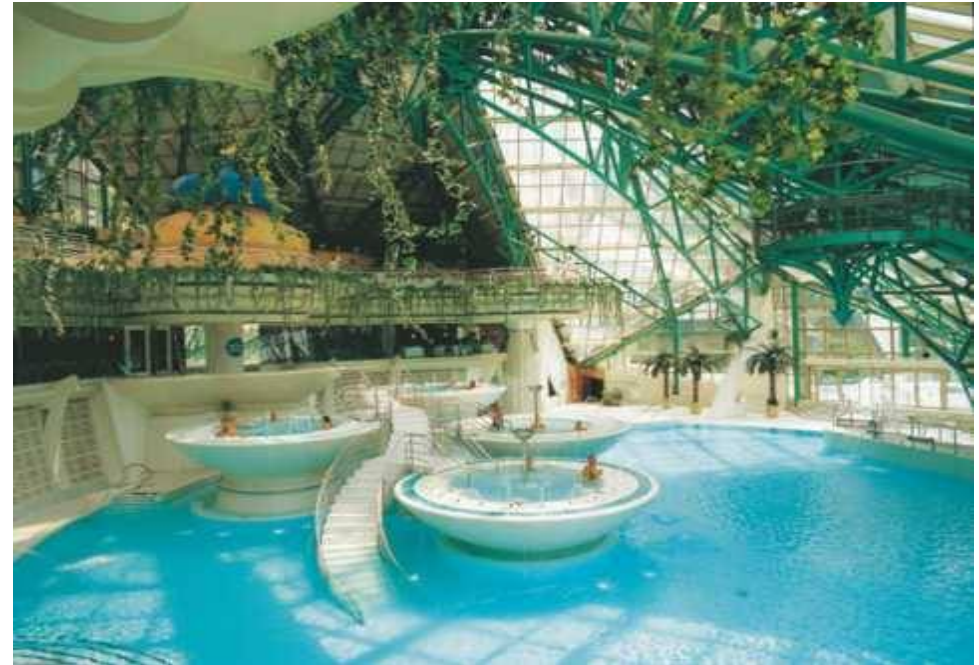

1994

La grande lagune intérieure d'eau thermale

2009

1994

2009

La lagune  
extérieure

1994

La Tour de 80 m

## L'avenir du thermoludisme

Caldea proposera un nouvel espace, dédié au bien-être du corps et de l'esprit. Le tout nouveau centre **wellness** de 6.200 m<sup>2</sup> offrira 5 espaces conçus dans un esprit beaucoup plus intimiste : des bassins d'eau thermale, un espace cabines dédié aux soins, un espace Fitness, un espace consacré au bien-être de l'esprit (l'espace Mind), et un autre consacré à la beauté. Tous les aspects du bien-être seront ainsi abordés pour atteindre la plénitude des sens.