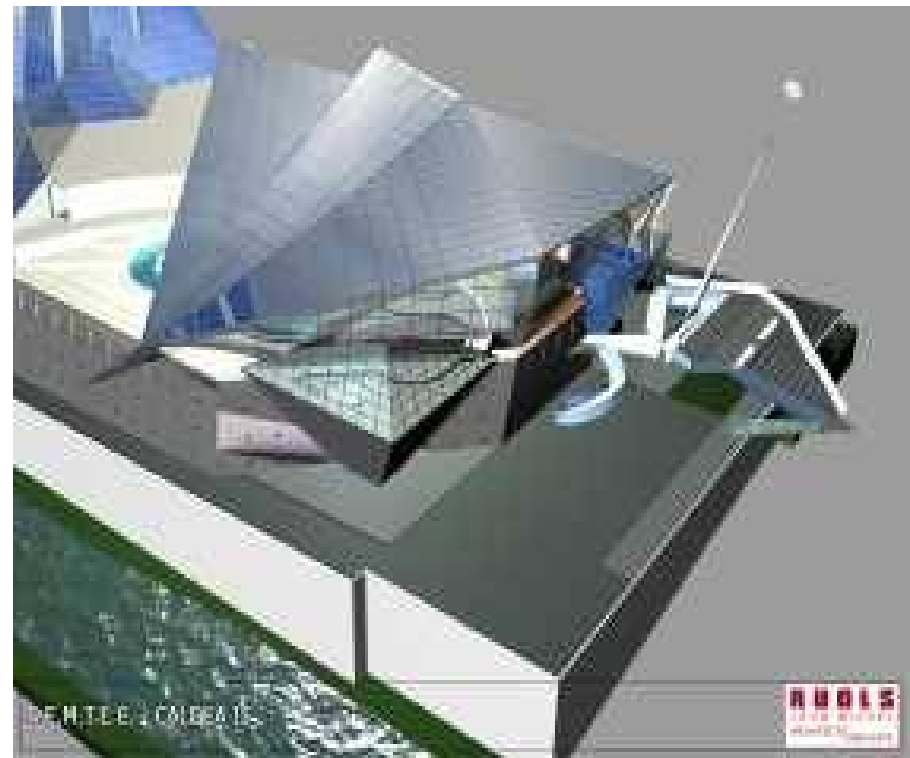

1994

La grande lagune intérieure d'eau thermale

2009

1994

2009

La lagune  
extérieure

1994

La Tour de 80 m

## L'avenir du thermoludisme

Caldea proposera un nouvel espace, dédié au bien-être du corps et de l'esprit. Le tout nouveau centre **wellness** de 6.200 m<sup>2</sup> offrira 5 espaces conçus dans un esprit beaucoup plus intimiste : des bassins d'eau thermale, un espace cabines dédié aux soins, un espace Fitness, un espace consacré au bien-être de l'esprit (l'espace Mind), et un autre consacré à la beauté. Tous les aspects du bien-être seront ainsi abordés pour atteindre la plénitude des sens.

L'architecte français du projet initial de Caldea, Jean-Michel Ruols pérennise son oeuvre, en offrant à la construction originelle une extension parfaitement intégrée en forme de deltaplane habillée de cristaux