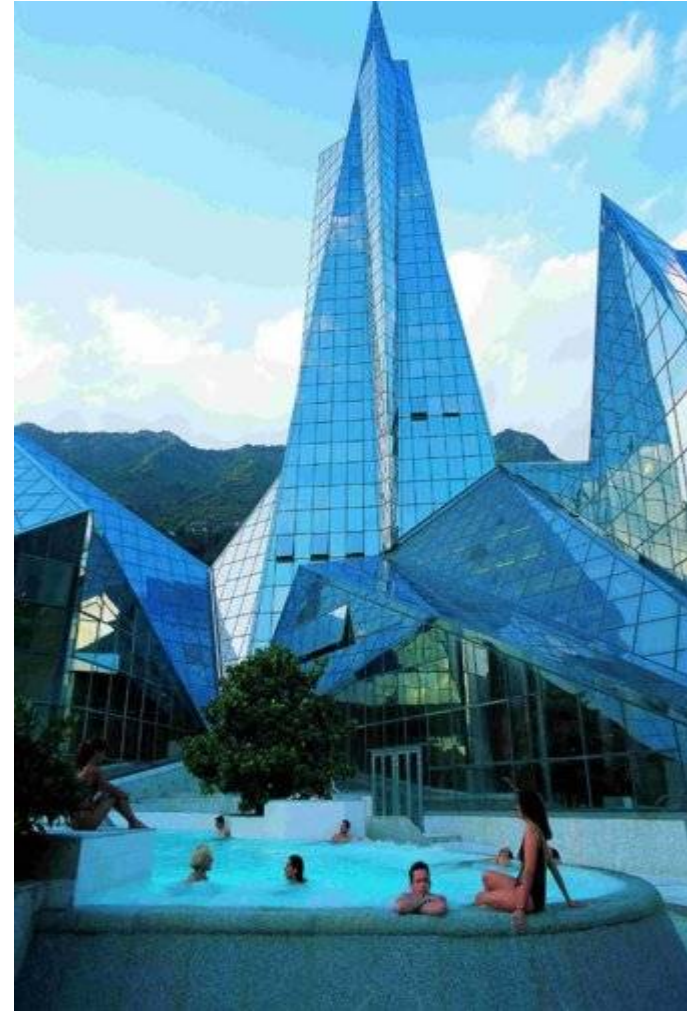

1994

La grande lagune intérieure d'eau thermale

2009

1994

2009

La lagune  
extérieure

1994

La Tour de 80 m

## L'avenir du thermoludisme

Caldea proposera un nouvel espace, dédié au bien-être du corps et de l'esprit. Le tout nouveau centre **wellness** de 6.200 m<sup>2</sup> offrira 5 espaces conçus dans un esprit beaucoup plus intimiste : des bassins d'eau thermale, un espace cabines dédié aux soins, un espace Fitness, un espace consacré au bien-être de l'esprit (l'espace Mind), et un autre consacré à la beauté. Tous les aspects du bien-être seront ainsi abordés pour atteindre la plénitude des sens.

L'architecte français du projet initial de Caldea, Jean-Michel Ruols pérennise son oeuvre, en offrant à la construction originelle une extension parfaitement intégrée en forme de deltaplane habillée de cristaux