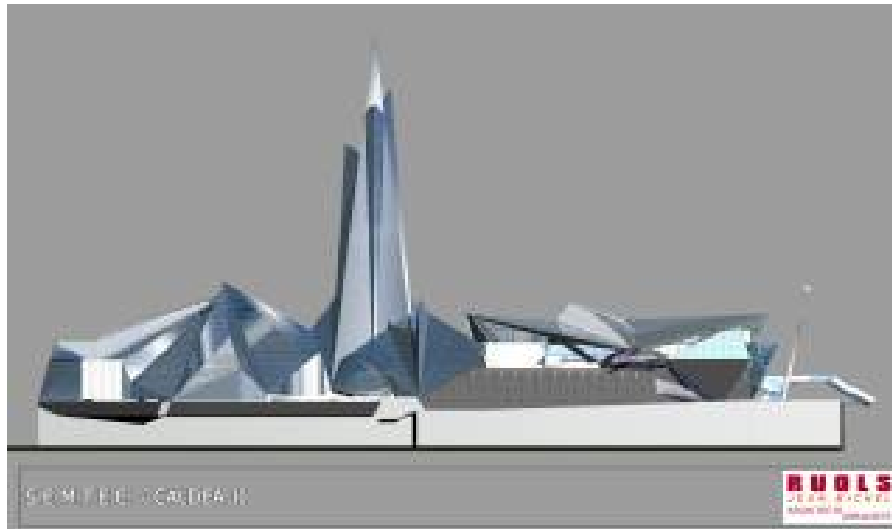

## L'avenir du thermoludisme

Caldea proposera un nouvel espace, dédié au bien-être du corps et de l'esprit. Le tout nouveau centre **wellness** de 6.200 m<sup>2</sup> offrira 5 espaces conçus dans un esprit beaucoup plus intimiste : des bassins d'eau thermale, un espace cabines dédié aux soins, un espace Fitness, un espace consacré au bien-être de l'esprit (l'espace Mind), et un autre consacré à la beauté. Tous les aspects du bien-être seront ainsi abordés pour atteindre la plénitude des sens.

L'architecte français du projet initial de Caldea, Jean-Michel Ruols pérennise son oeuvre, en offrant à la construction originelle une extension parfaitement intégrée en forme de deltaplane habillée de cristaux